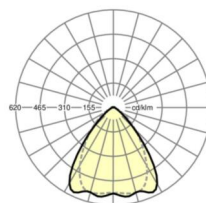

Механика

цвет корпуса	серебристый/ белый алюминий RAL 9006
размеры (LxWxH/DxH)	1531mm x 55mm x 37mm
вес (нетто)	1.75kg
Вид монтажа	сборка трековых систем, световая структура

DEEP-LINK

<https://www.regiolum.de/ru/article/19535004175>

Ссылка	LED 8000lm 865
ηLB	100 %
Φ ↓/↑	98 % / 2 %
UGR поп./вдоль	20.5 / 21.2

размеры

L	1531 mm	Длина
B	55 mm	Ширина
H	37 mm	Высота